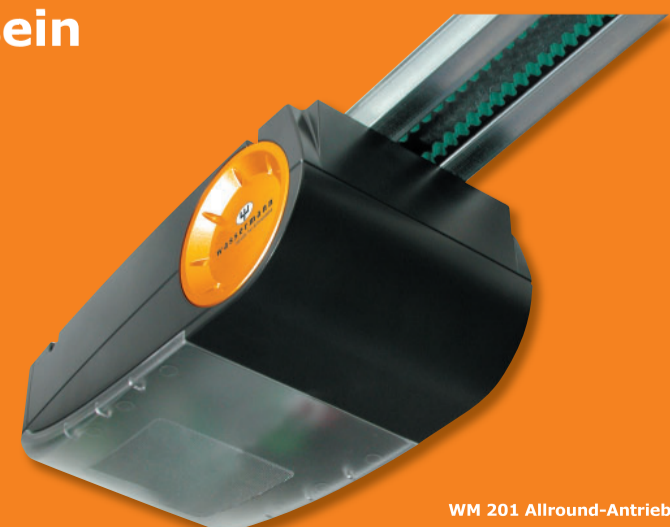

WM 201 Allround-Antrieb

Besuchen Sie uns: www.wassermann-tore.de/shop